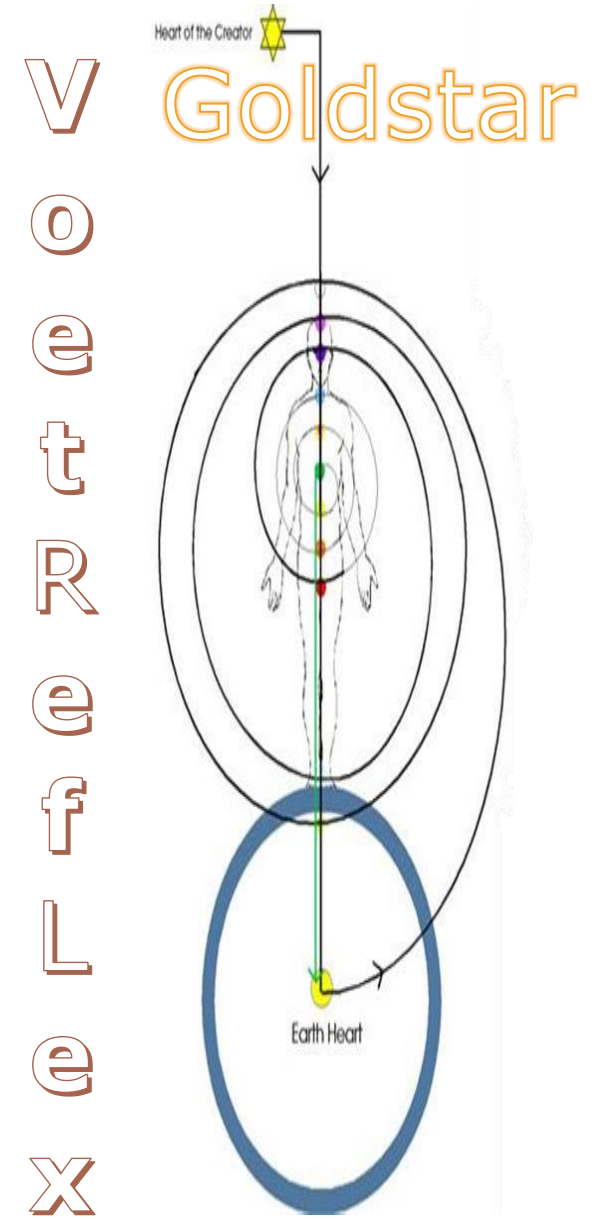

Verwerken van emoties

Zeer pijnlijke voeten

Vrijdag , 10:00 tot 16:00  
Hondevoord 18, 7152BD Eibergen ( Centrum Goud)

Peckedamhoek 20 ,7546CZ Enschede  
Maandag Dinsdag 10:00 tot 19:00  
Donderdag Zaterdag 14:00 tot 18:00